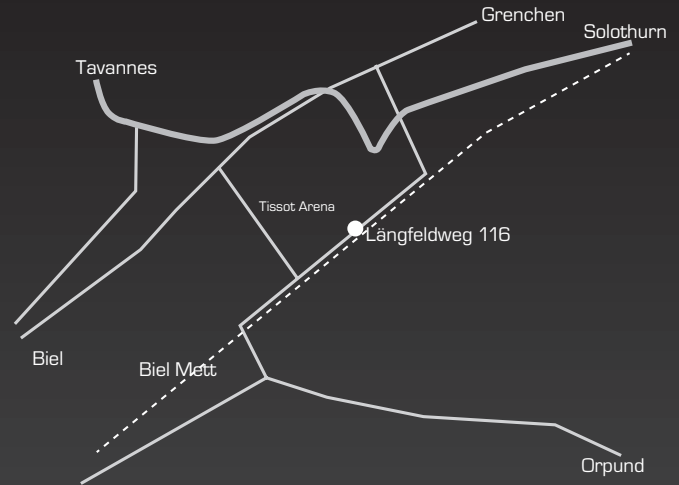

Alle weiteren Informationen unter

www.art-momentum.ch

Längfeldweg 116A • 2504 Biel/Bienne

Bus Linie 2/Längfeld

Parkplätze vorhanden • Rollstuhlgängig

Gebäude Sanitas-Trösch/HGC,

3. Stock mit Lift

UTE WINSELMANN ADATTE